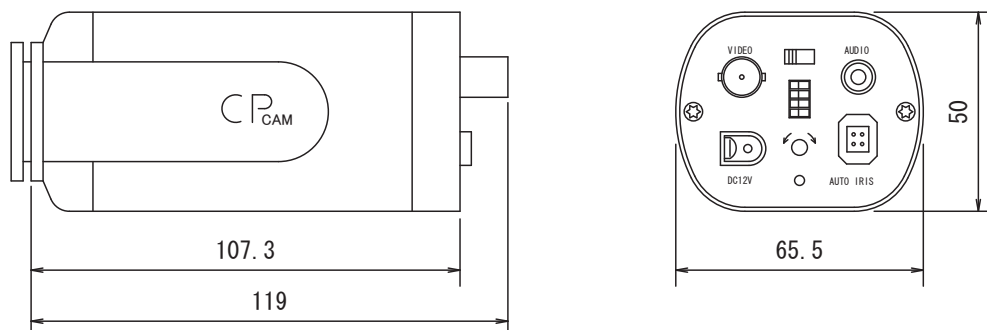

### 仕様

項目	CPC311
イメージセンサー	1/3インチ Sony Color Super HAD CCD
画素数	25万画素
解像度	350TVライン
被写体最低照度	0.1Lux/F1.2
S/N比	48dB以上
シャッター速度	1/60～1/100,000秒
レンズマウント	C/CS
アイリスモード	AES/D.D/V.D
逆光補正機能	有り
オート出力制御	有り
フリッカレス機能	有り
ホワイトバランス	オートホワイトバランス
映像出力	BNC × 1 1.0V(p-p)75Ω
集音マイク	有り
電源	DC12V±10%
消費電流	約120mA
動作可能周囲温度	0～40度
外形寸法	65.5(幅) × 50(高) × 107.3(奥)mm
重量	356g

### 寸法図

単位:mm